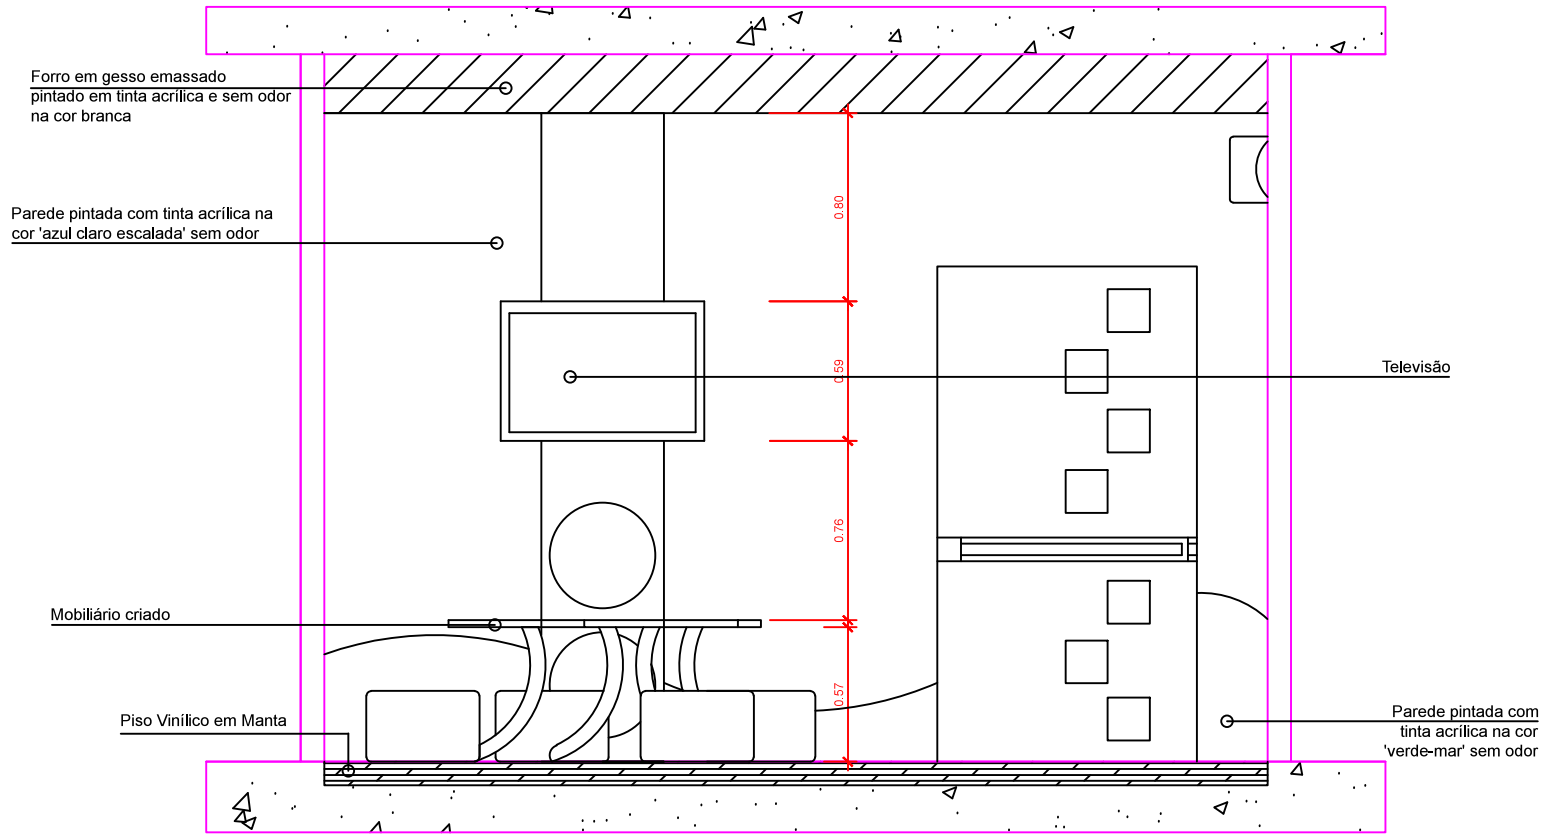

PLANTA BAIXA - BRINQUEDOTECA
Escala 1:25

TÍTULO:	BRINQUEDOTECA	RESPONSÁVEL TÉCNICO:	MARCOS R. R. / NAYANNE C.C.
ASSUNTO:	PLANTA BAIXA	ESCALA:	1:25
		FOLHA:	01
CLIENTE:	UNIVERSIDADE DO ESTADO DO PARA - UEPA	REVISOR:	UEPA
		DATA:	13/06/17

VISTA 01 - BRINQUEDOTECA
Escala 1:25

TÍTULO:	BRINQUEDOTECA	RESPONSÁVEL TÉCNICO:	MARCOS R. R. / NAYANNE C.C.
ASSUNTO:	VISTAS 01	ESCALA:	1:25
		FOLHA:	02
CLIENTE:	UNIVERSIDADE DO ESTADO DO PARA - UEPA	REVISOR:	UEPA
		DATA:	13/06/17

Escala 1:25

VISTA 02 - BRINQUEDOTECA
Escala 1:25

TÍTULO:	BRINQUEDOTECA	RESPONSÁVEL TÉCNICO:	MARCOS R. R. / NAYANNE C.C.		
ASSUNTO:	VISTAS 02	ESCALA:	1:25	FOLHA:	03
CLIENTE:	UNIVERSIDADE DO ESTADO DO PARA - UEPA	REVISOR:	UEPA	DATA:	13/06/17

VISTA FRONTAL
Escala 1:20

VISTA LATERAL
Escala 1:20

VISTA SUPERIOR
Escala 1:20

VISTA 3D

TÍTULO:	MOBILIÁRIO	RESPONSÁVEL TÉCNICO:	MARCOS R. R. / NAYANNE C.C.
ASSUNTO:	VISTAS E 3D	ESCALA:	1:20
		FOLHA:	07
CLIENTE:	UNIVERSIDADE DO ESTADO DO PARA - UEPA	REVISOR:	UEPA
		DATA:	13/06/17