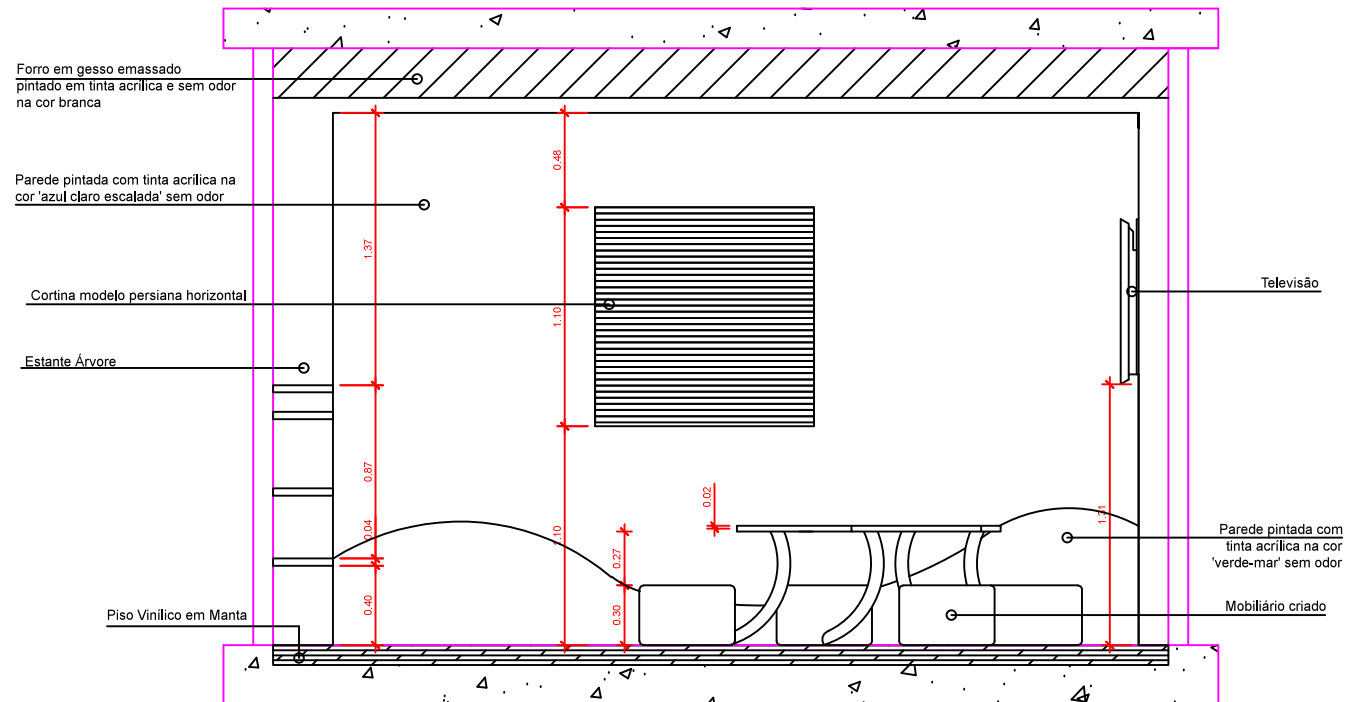

VISTA 01 - BRINQUEDOTECA
Escala 1:25

TÍTULO:	BRINQUEDOTECA	RESPONSÁVEL TÉCNICO:	MARCOS R. R. / NAYANNE C.C.
ASSUNTO:	VISTAS 01	ESCALA:	1:25
		FOLHA:	02
CLIENTE:	UNIVERSIDADE DO ESTADO DO PARA - UEPA	REVISOR:	UEPA
		DATA:	13/06/17

Escala 1:25

VISTA 02 - BRINQUEDOTECA
Escala 1:25

TÍTULO:	BRINQUEDOTECA	RESPONSÁVEL TÉCNICO:	MARCOS R. R. / NAYANNE C.C.		
ASSUNTO:	VISTAS 02	ESCALA:	1:25	FOLHA:	03
CLIENTE:	UNIVERSIDADE DO ESTADO DO PARA - UEPA	REVISOR:	UEPA	DATA:	13/06/17

VISTA FRONTAL
Escala 1:20

VISTA LATERAL
Escala 1:20

VISTA SUPERIOR
Escala 1:20

VISTA 3D

TÍTULO:	MOBILIÁRIO	RESPONSÁVEL TÉCNICO:	MARCOS R. R. / NAYANNE C.C.
ASSUNTO:	VISTAS E 3D	ESCALA:	1:20
		FOLHA:	07
CLIENTE:	UNIVERSIDADE DO ESTADO DO PARA - UEPA	REVISOR:	UEPA
		DATA:	13/06/17