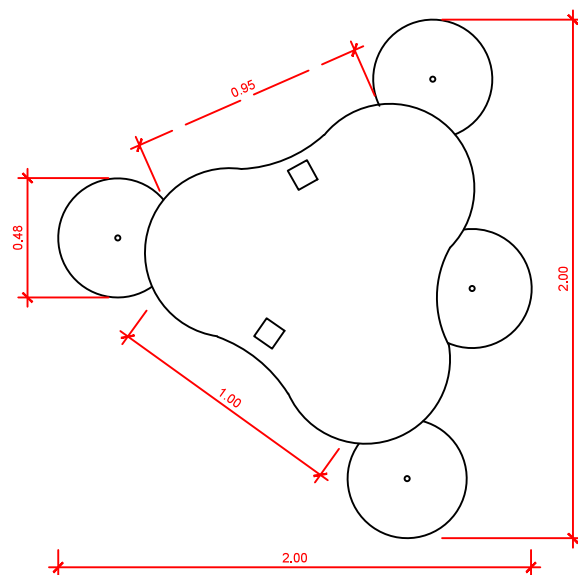

VISTA 04 - BRINQUEDOTECA
Escala 1:25

TÍTULO:	BRINQUEDOTECA		RESPONSÁVEL TÉCNICO:	MARCOS R. R. / NAYANNE C.C.	
ASSUNTO:	VISTAS 04	ESCALA:	1:25	FOLHA:	05
CLIENTE:	UNIVERSIDADE DO ESTADO DO PARA - UEPA	REVISOR:	UEPA	DATA:	13/06/17

LEGENDA DE ILUMINAÇÃO	
	LUMINÁRIA LED DE EMBUTIR SLIM LIGHT - CIRCULAR - 24 W
	FITA DE LED

PLANTA DE ILUMINAÇÃO/FORRO - BRINQUEDOTECA
Escala 1:25

TÍTULO:	BRINQUEDOTECA	RESPONSÁVEL TÉCNICO:	MARCOS R. R. / NAYANNE C.C.
ASSUNTO:	PLANTA DE ILUMINAÇÃO/FORRO	ESCALA:	1:25
		FOLHA:	06
CLIENTE:	UNIVERSIDADE DO ESTADO DO PARA - UEPA	REVISOR:	UEPA
		DATA:	13/06/17

VISTA FRONTAL
Escala 1:20

VISTA LATERAL
Escala 1:20

VISTA SUPERIOR
Escala 1:20

VISTA 3D

TÍTULO:	MOBILIÁRIO	RESPONSÁVEL TÉCNICO:	MARCOS R. R. / NAYANNE C.C.
ASSUNTO:	VISTAS E 3D	ESCALA:	1:20
		FOLHA:	07
CLIENTE:	UNIVERSIDADE DO ESTADO DO PARA - UEPA	REVISOR:	UEPA
		DATA:	13/06/17