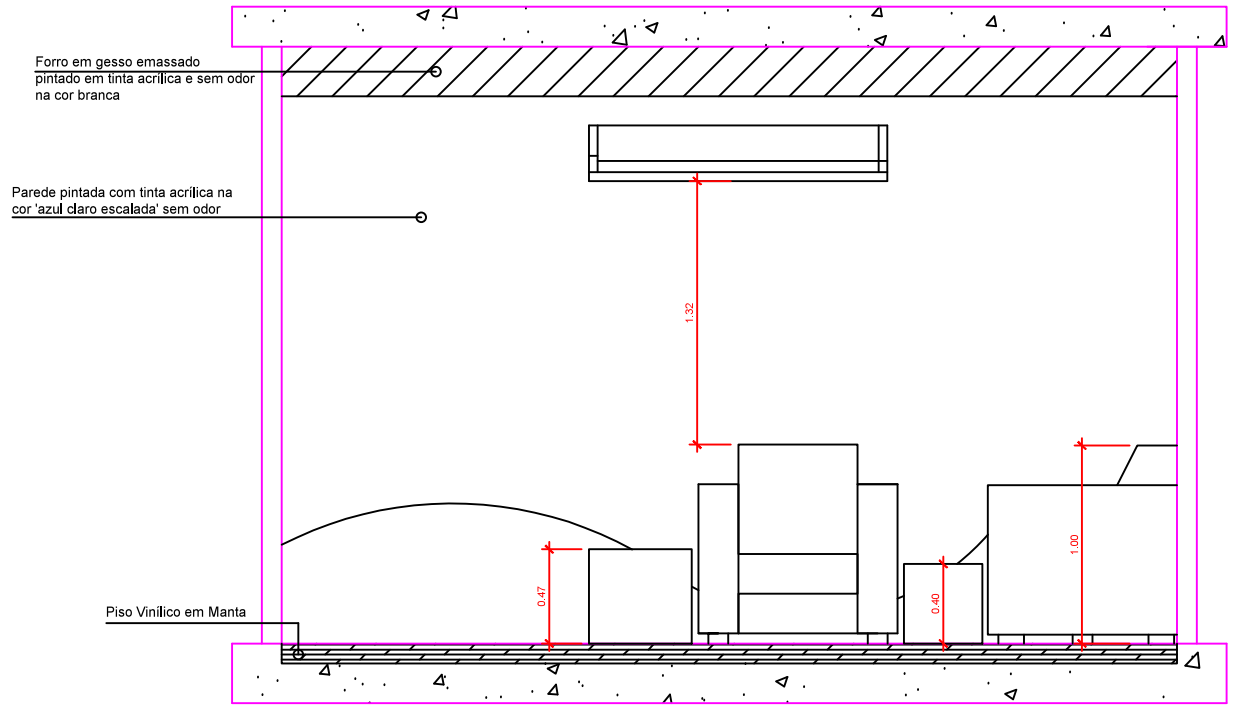

VISTA 04 - BRINQUEDOTECA
Escala 1:25

TÍTULO:	BRINQUEDOTECA		RESPONSÁVEL TÉCNICO:	MARCOS R. R. / NAYANNE C.C.	
ASSUNTO:	VISTAS 04	ESCALA:	1:25	FOLHA:	05
CLIENTE:	UNIVERSIDADE DO ESTADO DO PARA - UEPA	REVISOR:	UEPA	DATA:	13/06/17