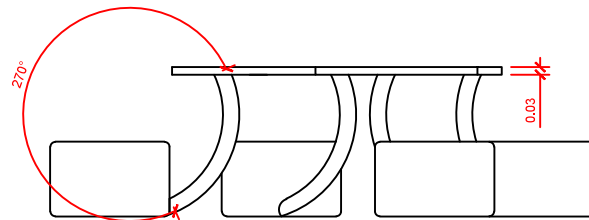

TÍTULO:	MOBILIÁRIO	RESPONSÁVEL TÉCNICO:	MARCOS R. R. / NAYANNE C.C.
ASSUNTO:	VISTAS E 3D	ESCALA:	1:20
		FOLHA:	07
CLIENTE:	UNIVERSIDADE DO ESTADO DO PARA - UEPA	REVISOR:	UEPA
		DATA:	13/06/17