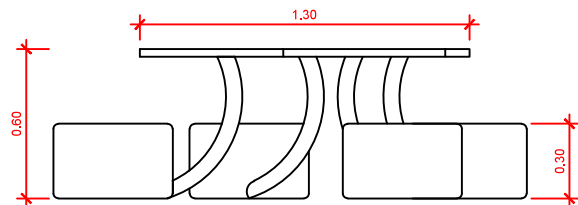

VISTA 03 - BRINQUEDOTECA
Escala 1:25

TÍTULO:	BRINQUEDOTECA		RESPONSÁVEL TÉCNICO:	MARCOS R. R. / NAYANNE C.C.	
ASSUNTO:	VISTAS 03	ESCALA:	1:25	FOLHA:	04
CLIENTE:	UNIVERSIDADE DO ESTADO DO PARA - UEPA	REVISOR:	UEPA	DATA:	13/06/17

VISTA 04 - BRINQUEDOTECA
Escala 1:25

TÍTULO:	BRINQUEDOTECA		RESPONSÁVEL TÉCNICO:	MARCOS R. R. / NAYANNE C.C.	
ASSUNTO:	VISTAS 04	ESCALA:	1:25	FOLHA:	05
CLIENTE:	UNIVERSIDADE DO ESTADO DO PARA - UEPA	REVISOR:	UEPA	DATA:	13/06/17

LEGENDA DE ILUMINAÇÃO	
	LUMINÁRIA LED DE EMBUTIR SLIM LIGHT - CIRCULAR - 24 W
	FITA DE LED

PLANTA DE ILUMINAÇÃO/FORRO - BRINQUEDOTECA
Escala 1:25

TÍTULO:	BRINQUEDOTECA	RESPONSÁVEL TÉCNICO:	MARCOS R. R. / NAYANNE C.C.
ASSUNTO:	PLANTA DE ILUMINAÇÃO/FORRO	ESCALA:	1:25
		FOLHA:	06
CLIENTE:	UNIVERSIDADE DO ESTADO DO PARA - UEPA	REVISOR:	UEPA
		DATA:	13/06/17

VISTA FRONTAL
Escala 1:20

VISTA LATERAL
Escala 1:20

VISTA SUPERIOR
Escala 1:20

VISTA 3D

TÍTULO:	MOBILIÁRIO	RESPONSÁVEL TÉCNICO:	MARCOS R. R. / NAYANNE C.C.
ASSUNTO:	VISTAS E 3D	ESCALA:	1:20
		FOLHA:	07
CLIENTE:	UNIVERSIDADE DO ESTADO DO PARA - UEPA	REVISOR:	UEPA
		DATA:	13/06/17