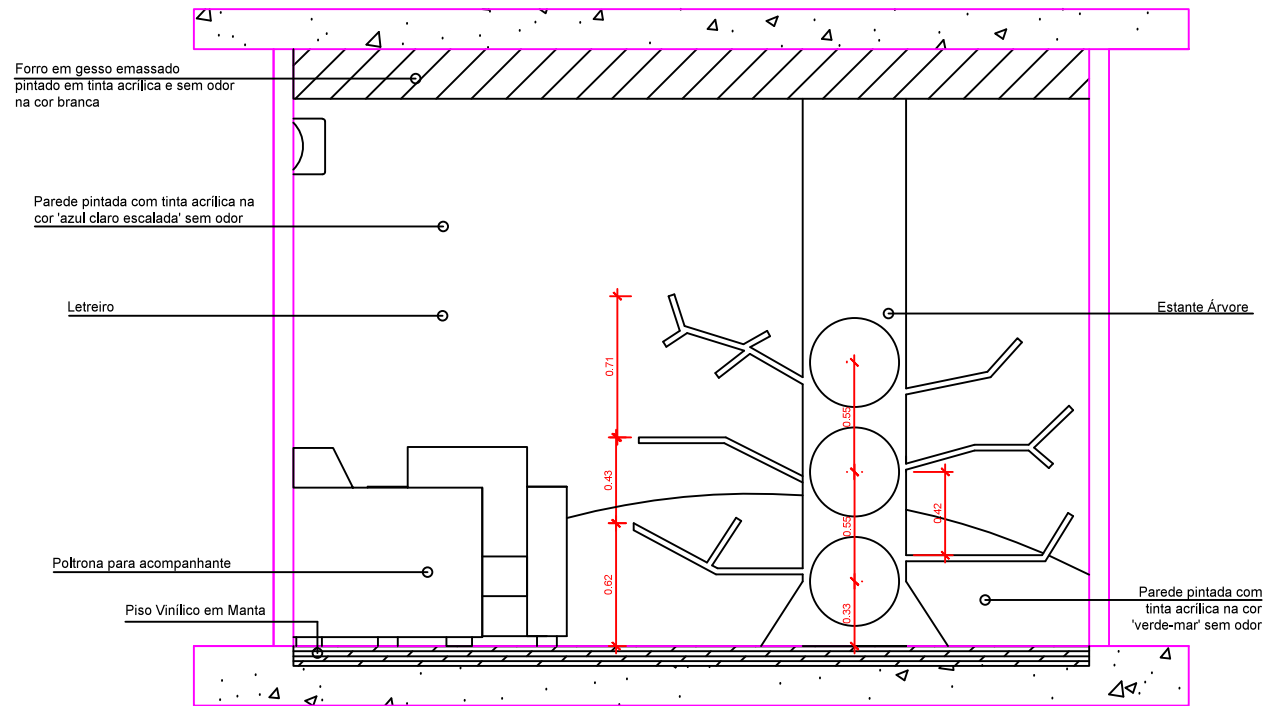

PLANTA BAIXA - BRINQUEDOTECA
Escala 1:25

TÍTULO:	BRINQUEDOTECA	RESPONSÁVEL TÉCNICO:	MARCOS R. R. / NAYANNE C.C.
ASSUNTO:	PLANTA BAIXA	ESCALA:	1:25
		FOLHA:	01
CLIENTE:	UNIVERSIDADE DO ESTADO DO PARA - UEPA	REVISOR:	UEPA
		DATA:	13/06/17

VISTA 01 - BRINQUEDOTECA
Escala 1:25

TÍTULO:	BRINQUEDOTECA	RESPONSÁVEL TÉCNICO:	MARCOS R. R. / NAYANNE C.C.
ASSUNTO:	VISTAS 01	ESCALA:	1:25
		FOLHA:	02
CLIENTE:	UNIVERSIDADE DO ESTADO DO PARA - UEPA	REVISOR:	UEPA
		DATA:	13/06/17

Escala 1:25

VISTA 02 - BRINQUEDOTECA
Escala 1:25

TÍTULO:	BRINQUEDOTECA	RESPONSÁVEL TÉCNICO:	MARCOS R. R. / NAYANNE C.C.		
ASSUNTO:	VISTAS 02	ESCALA:	1:25	FOLHA:	03
CLIENTE:	UNIVERSIDADE DO ESTADO DO PARA - UEPA	REVISOR:	UEPA	DATA:	13/06/17

VISTA FRONTAL
Escala 1:20

VISTA LATERAL
Escala 1:20

VISTA SUPERIOR
Escala 1:20

VISTA 3D

TÍTULO:	MOBILIÁRIO	RESPONSÁVEL TÉCNICO:	MARCOS R. R. / NAYANNE C.C.
ASSUNTO:	VISTAS E 3D	ESCALA:	1:20
		FOLHA:	07
CLIENTE:	UNIVERSIDADE DO ESTADO DO PARA - UEPA	REVISOR:	UEPA
		DATA:	13/06/17