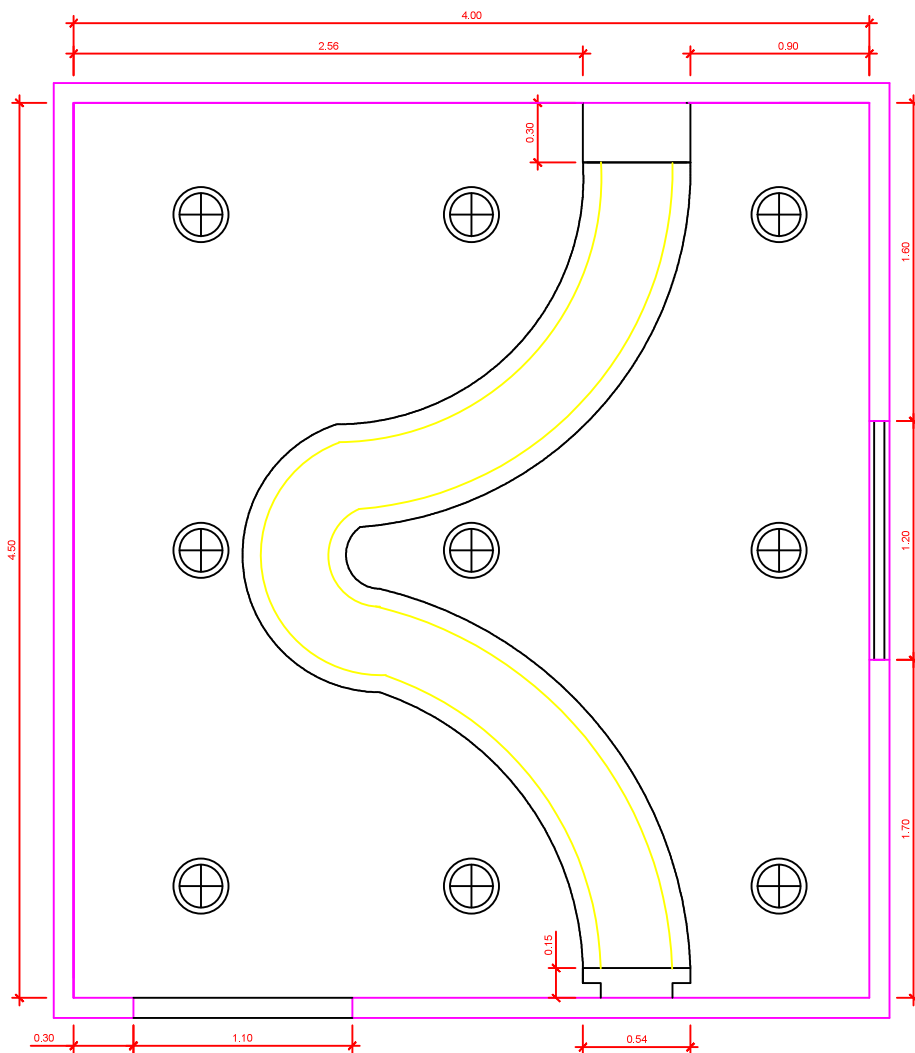

LEGENDA DE ILUMINAÇÃO	
	LUMINÁRIA LED DE EMBUTIR SLIM LIGHT - CIRCULAR - 24 W
	FITA DE LED

PLANTA DE ILUMINAÇÃO/FORRO - BRINQUEDOTECA
Escala 1:25

TÍTULO:	BRINQUEDOTECA	RESPONSÁVEL TÉCNICO:	MARCOS R. R. / NAYANNE C.C.
ASSUNTO:	PLANTA DE ILUMINAÇÃO/FORRO	ESCALA:	1:25
		FOLHA:	06
CLIENTE:	UNIVERSIDADE DO ESTADO DO PARA - UEPA	REVISOR:	UEPA
		DATA:	13/06/17